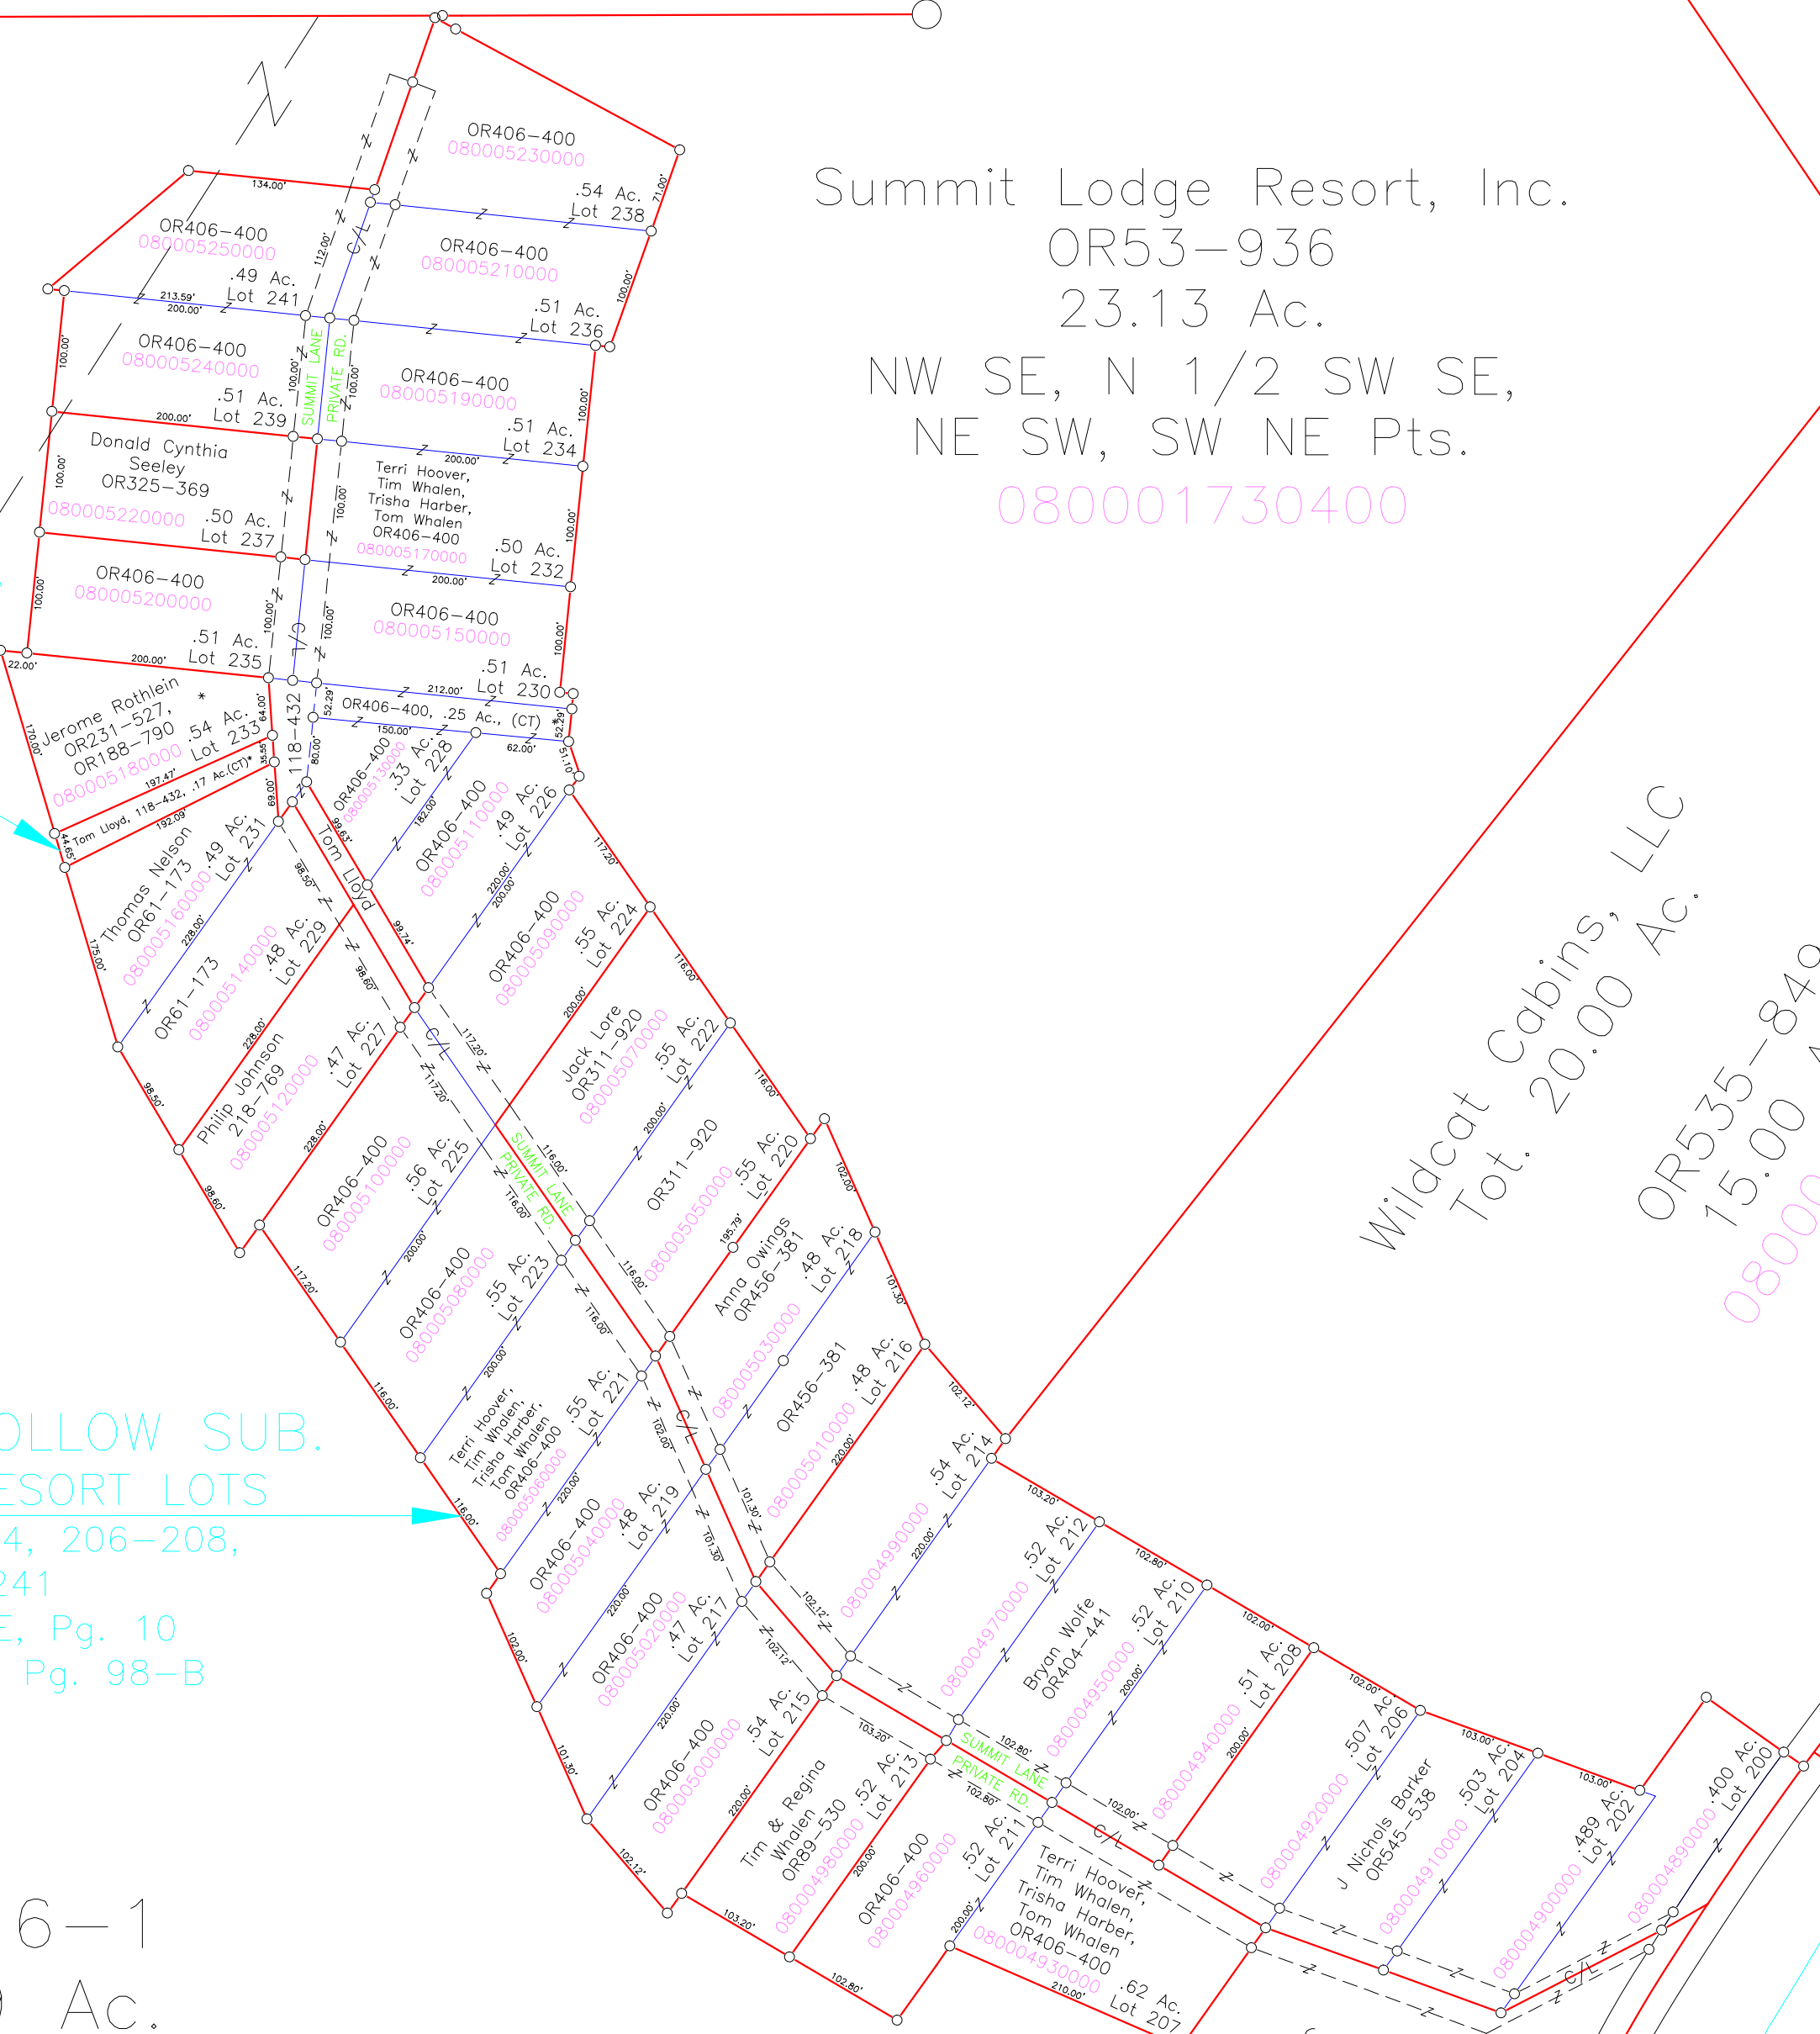

UNKLL

8.25 Ac.
080001730401

Summit Lodge Resort, Inc.
OR53-936
23.13 Ac.
NW SE, N 1/2 SW SE,
NE SW, SW NE Pts.
080001730400

OR545-540
5.00 Ac.
080001730200

* Correction of .25 Ac. and
.17 Ac. Platting Errors
- fka Plat Book G, Pg. 55
- nka Plat Cab. 1, Pg. 164-A

217

SUMMIT HAVEN HOLLOW SUB.
SECTION NO. 1, RESORT LOTS
- Lots 200, 202, 204, 206-208,
210-239, 241
- fka Plat Book E, Pg. 10
- nka Plat Cab. 1, Pg. 98-B

Wildcat Cabins, LLC
Tot. 20.00 Ac.
OR535-849
15.00 Ac.
080001730403

OR535-849
15.00 Ac.
080001730403

RD.

Cynthia Seeley
3.96 Ac.

OR216-1
62.69 Ac.
S 1/2 Pt.
080001730000

1.27 Ac. 080001730800

TNM Two Rentals, LLC
OR533-620
3.498 Ac.
080001730600

215

Stephen &
Tamiason Mott
OR353-156
3.00 Ac.
080001730100

WILL