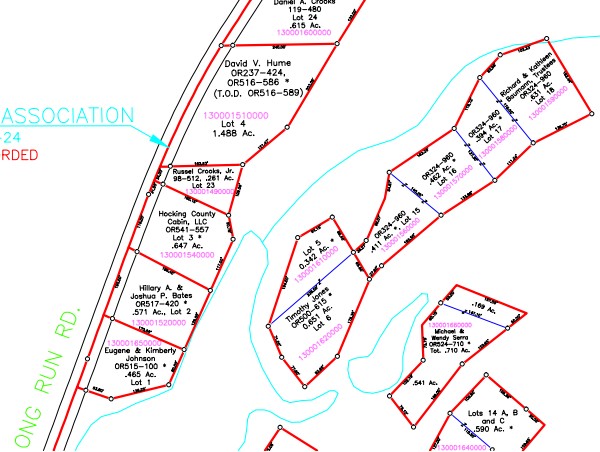

OR111-544  
18.50 Ac.  
Frac. 14

Robert & Gayle  
Moses  
Tot. 77.4974 Ac.

OR111-544  
SW SW  
36.00 Ac.  
130000220000

John & Clara  
Cavinee  
Tot. 58.92 Ac.

200-771  
33.53 Ac.  
SE SW Pt.  
130000340000

James Moses  
196-127  
Tot. 33.01 Ac.  
130000310000

25.57 Ac.  
SW SE Pt.

Danny Demint  
144-203  
Tot. 36.83 Ac.  
130000330000

25.50 Ac.  
SE SE Pt.

Richard Smoot  
Tot. 82.87 Ac.

OR255-793  
30.27 Ac.  
130000120000

219-355  
47.23 Ac.  
Frac. 6 Pt.  
130000100000

OR80-103  
9.50 Ac.  
Frac. 6 Pt.  
130000010100

Robert & Gayle  
Moses  
OR111-544  
37.00 Ac.  
NW NW  
130001800000

John & Clara Cavinee  
200-771  
31.24 Ac.  
NE NW Pt.  
130001840000