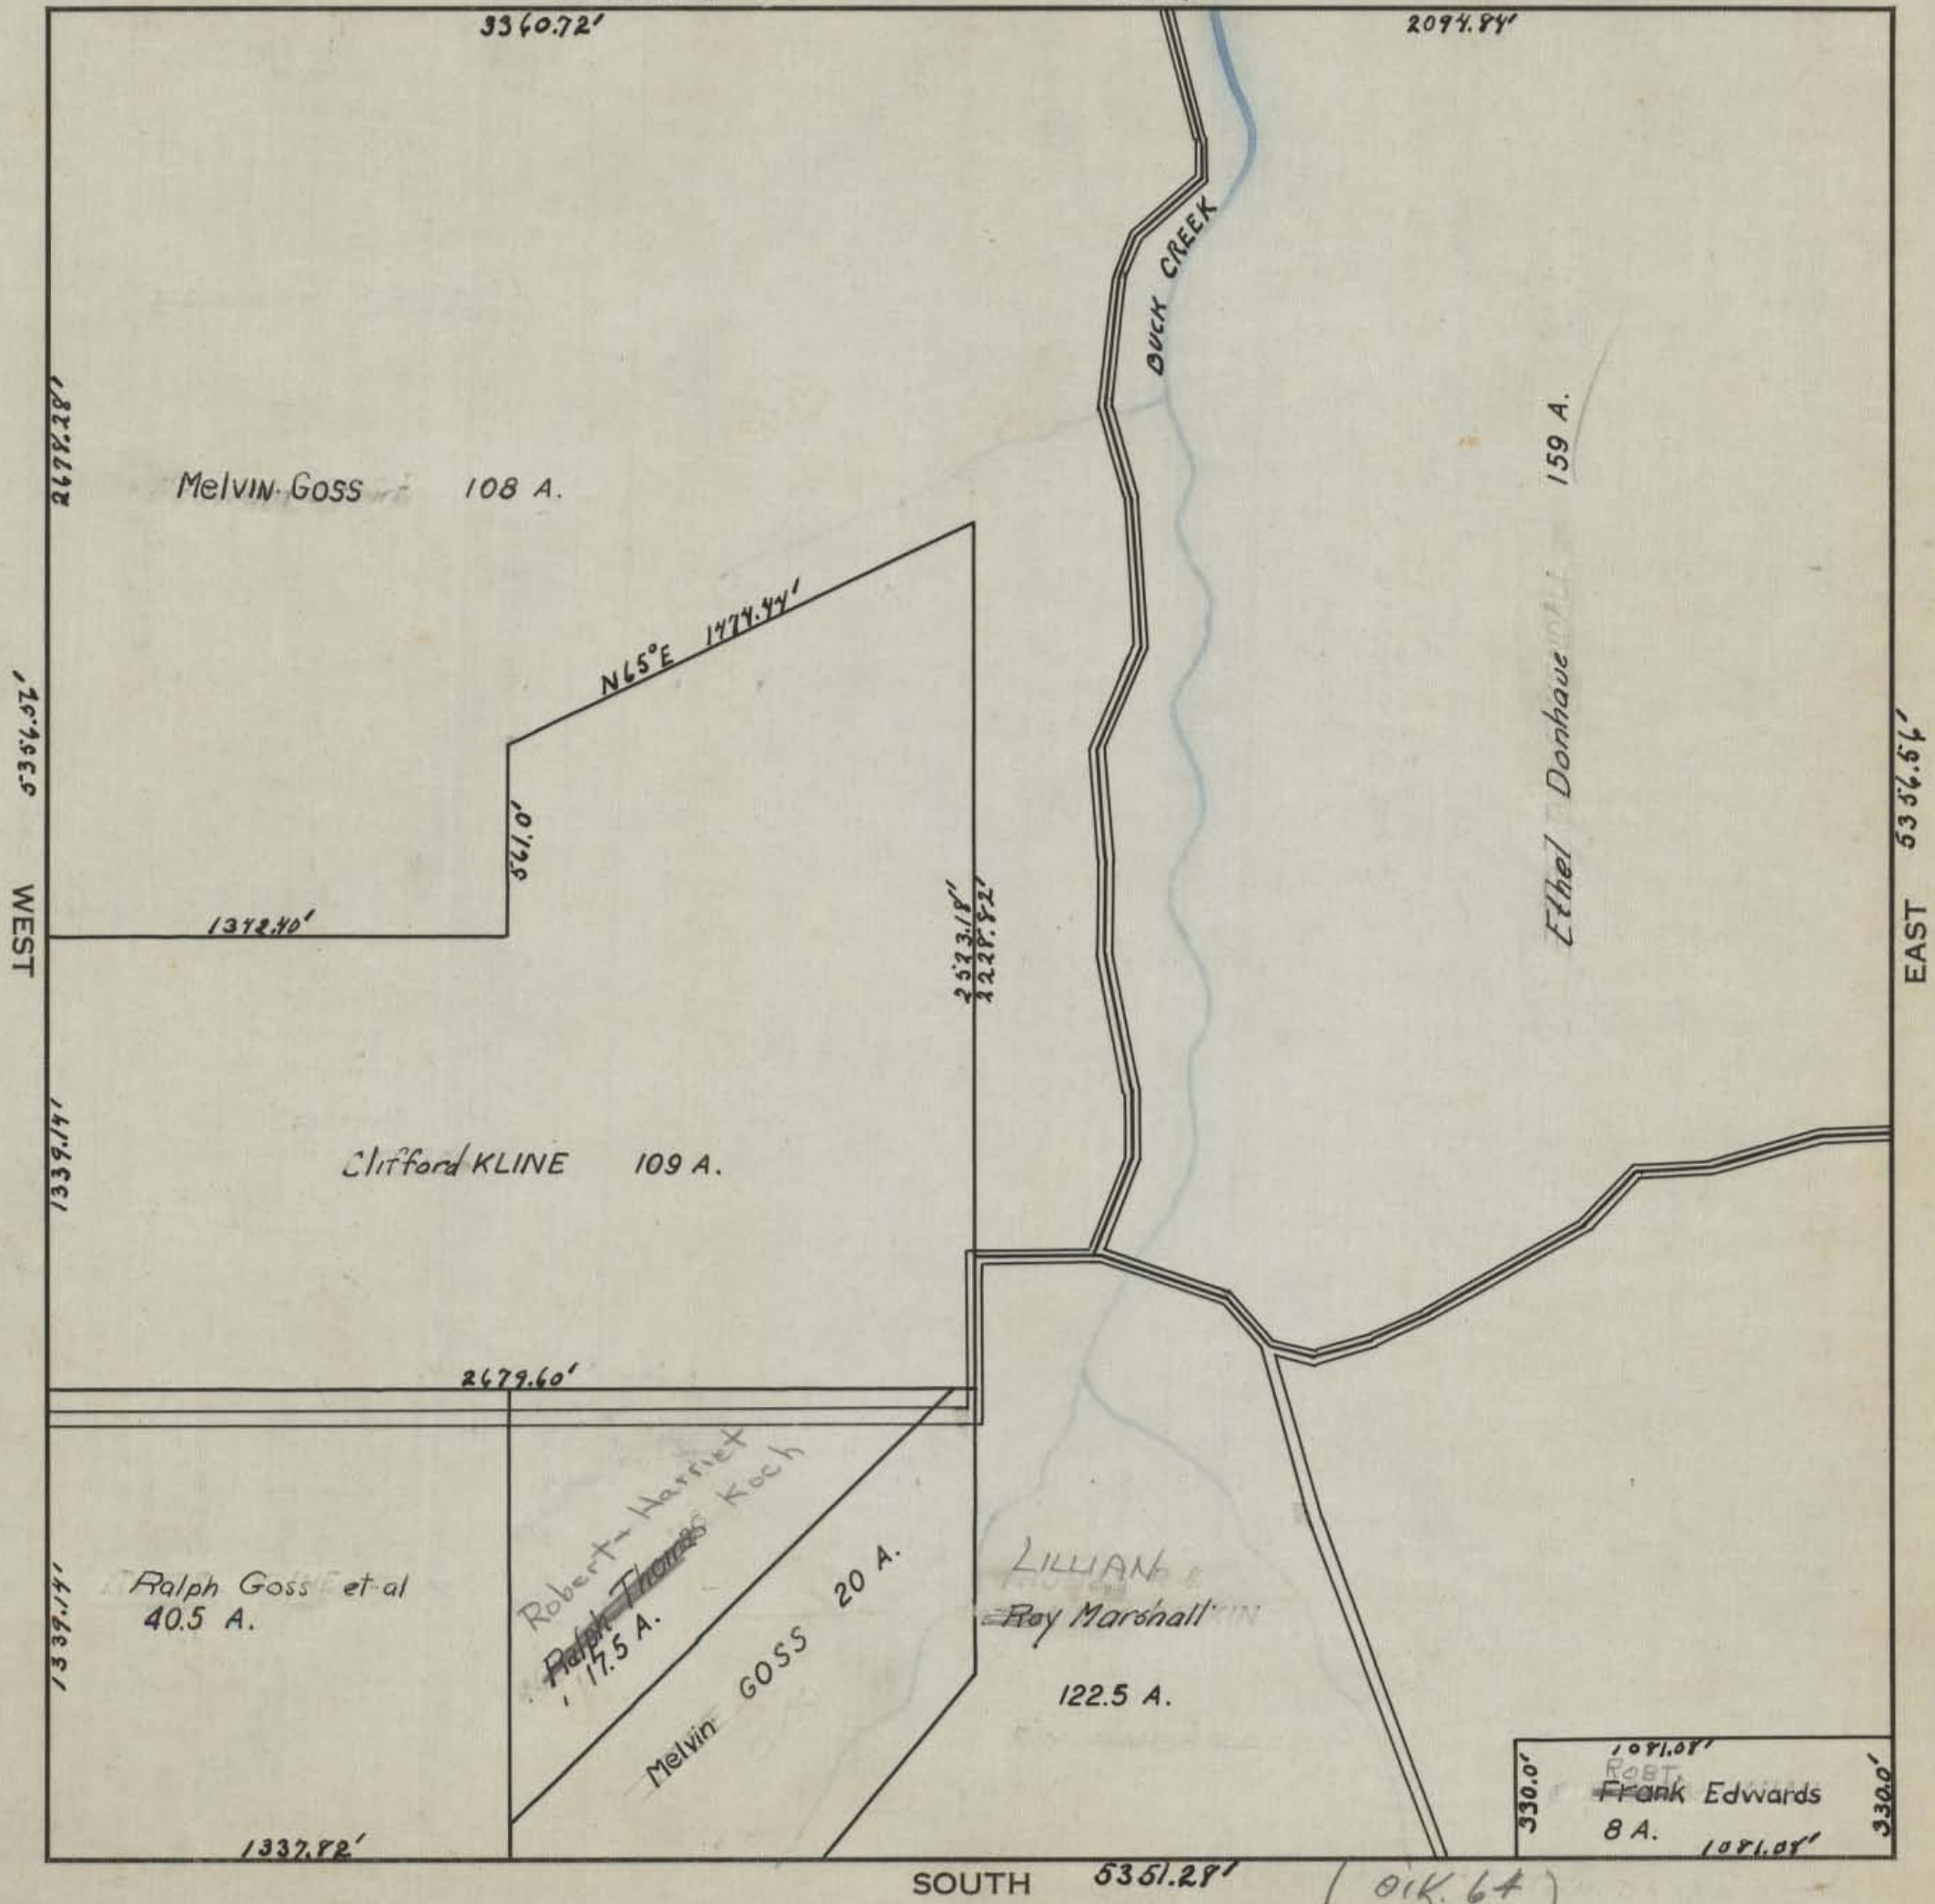

GOODHOPE

NORTH 5455.56'

SCALE: 500 FEET TO 1 INCH

Melvin Goss 108 A.

Clifford KLINE 109 A.

Ralph Goss et al  
40.5 A.

Robert Harriet  
~~Ralph Thomas~~  
Koch  
17.5 A.

Melvin GOSS  
20 A.

LILLIAN  
Roy Marshall  
122.5 A.

330.0'  
1081.02'  
ROBT.  
Frank Edwards  
8 A. 1081.02'  
330.0'

(O.K. 64  
H.J.)