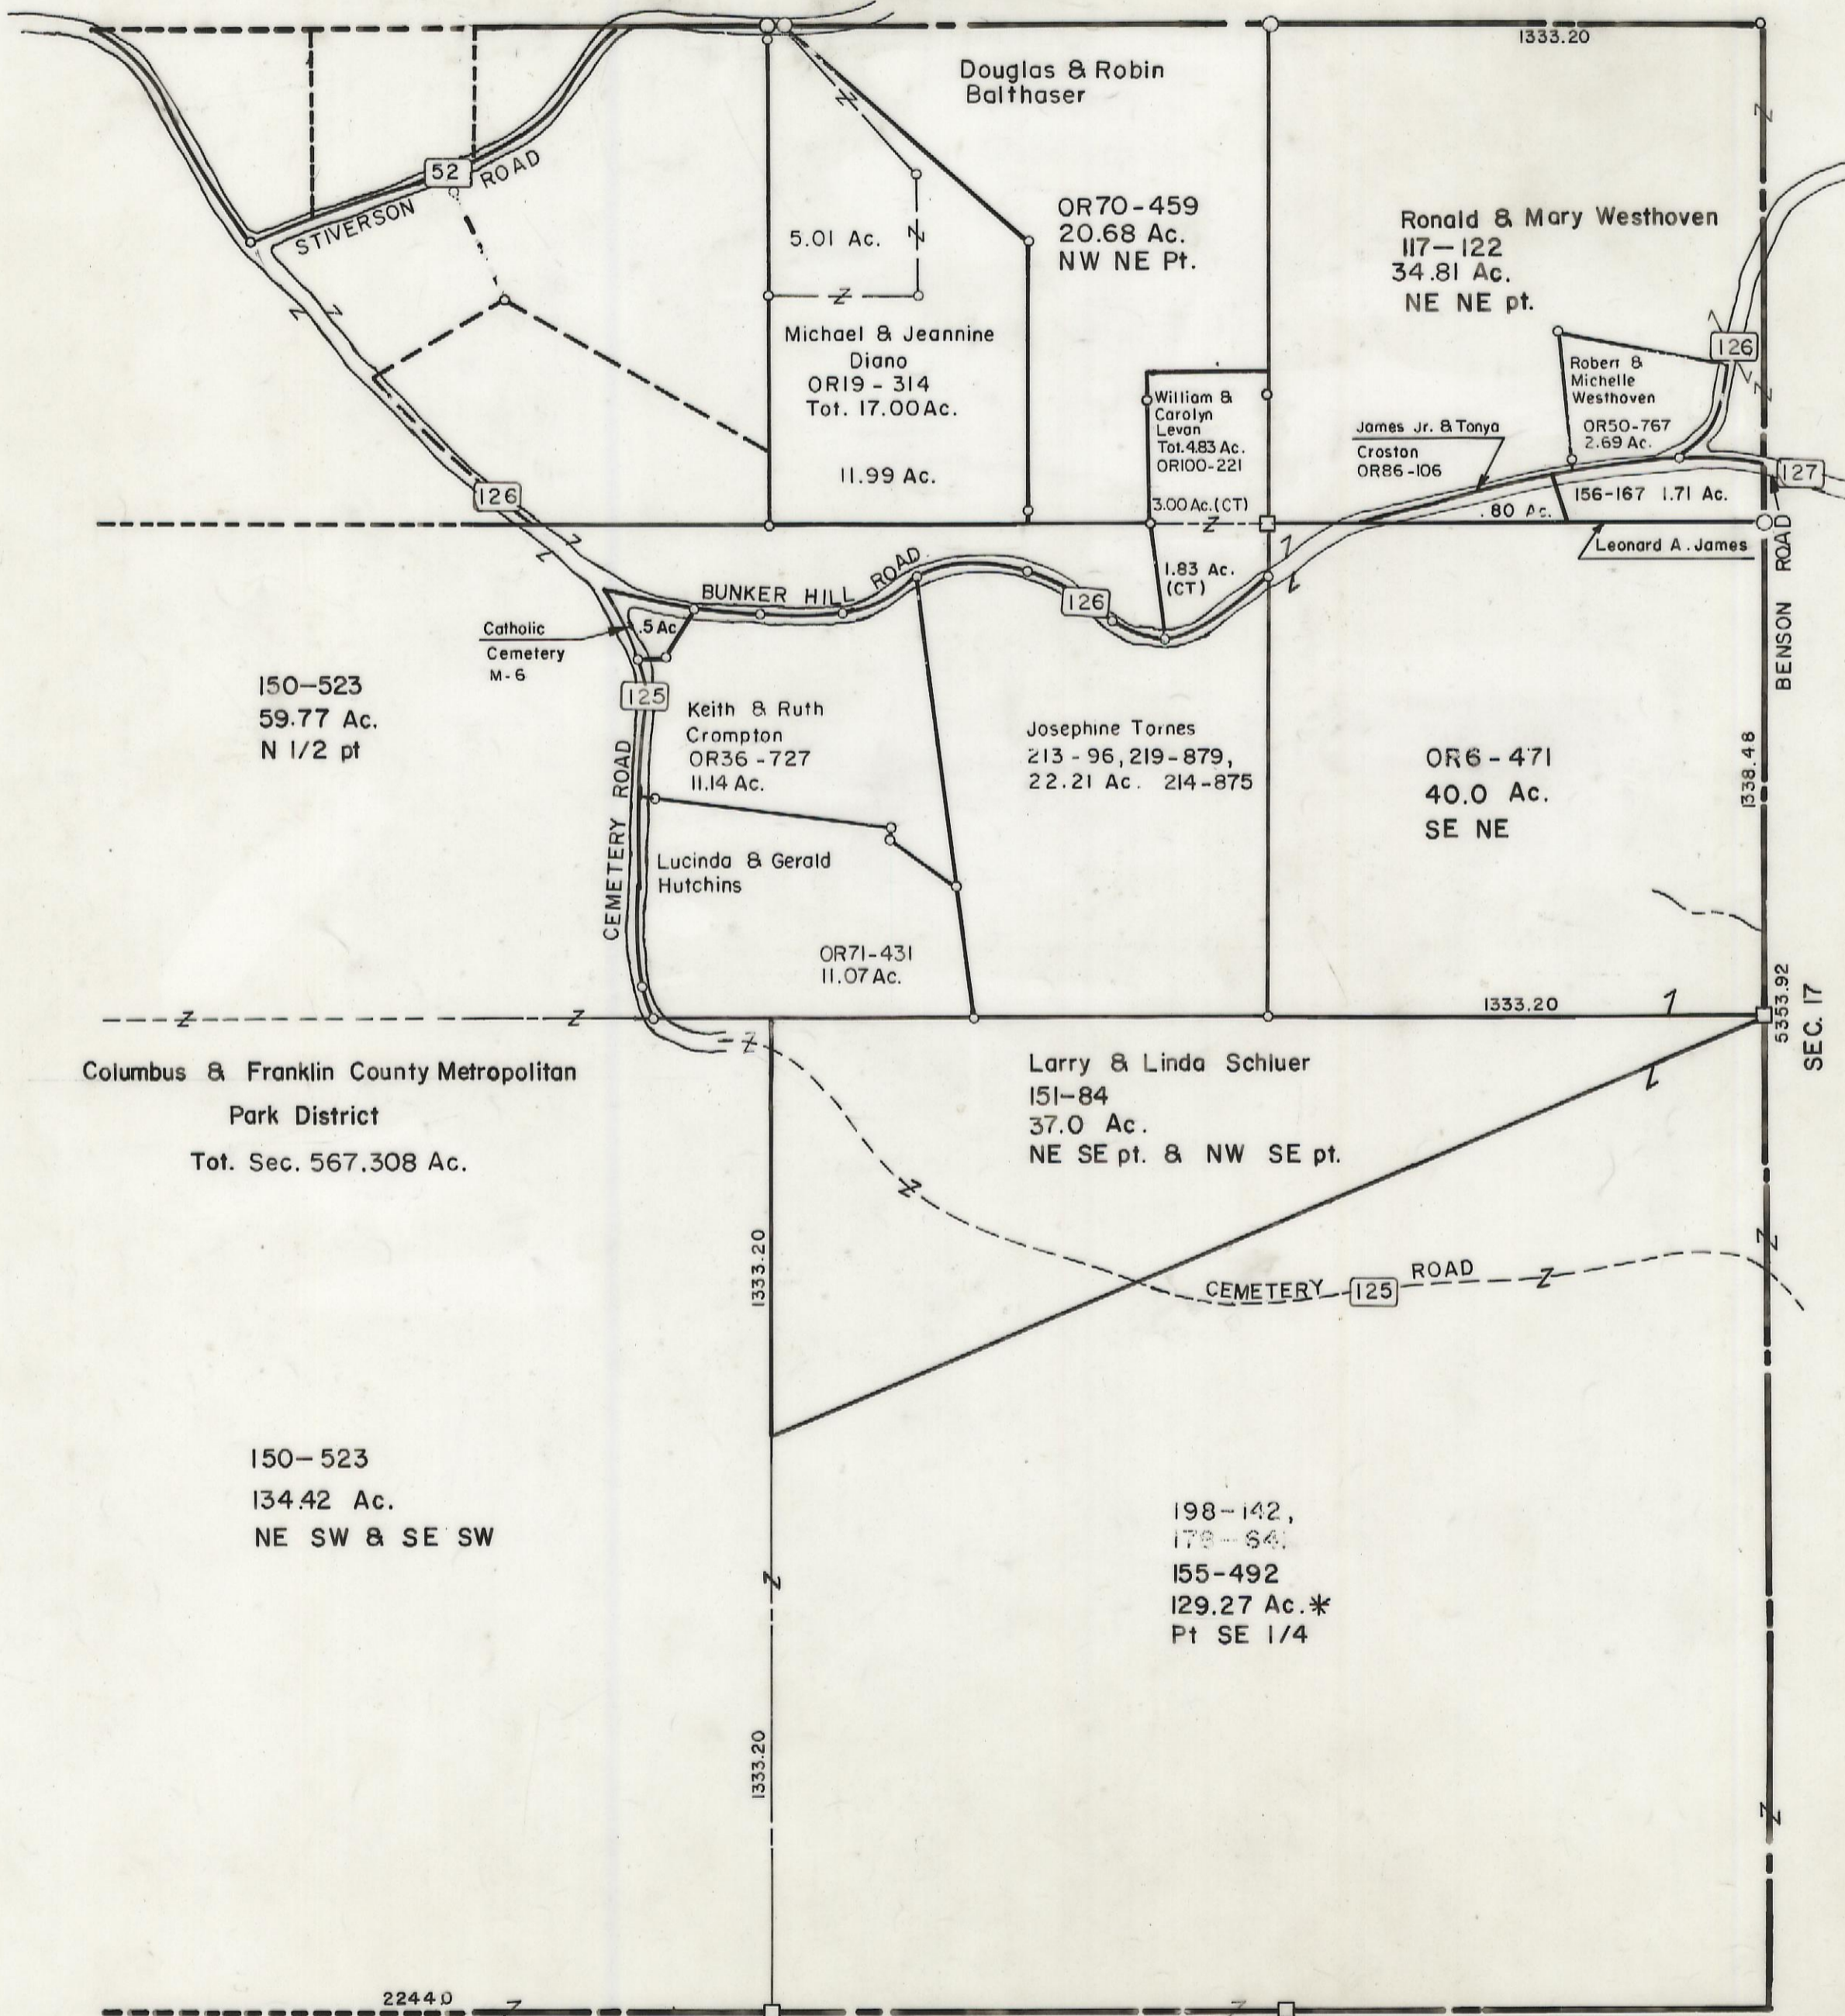

4-5-00

HOCKING COUNTY

GOOD HOPE

SEC. 18 Pt. T 13 R 18

Scale 1"=400'

FAIRFIELD COUNTY

Columbus & Franklin County Metropolitan
Park District
Tot. Sec. 567,308 Ac.

150-523
59.77 Ac.
N 1/2 pt

150-523
134.42 Ac.
NE SW & SE SW

Douglas & Robin
Balthaser

OR70-459
20.68 Ac.
NW NE Pt.

Michael & Jeannine
Diano
OR19-314
Tot. 17.00 Ac.

11.99 Ac.

William & Carolyn
Levan
Tot. 4.83 Ac.
OR100-221

3.00 Ac. (CT)

Keith & Ruth
Crompton
OR36-727
11.14 Ac.

Lucinda & Gerald
Hutchins

OR71-431
11.07 Ac.

Josephine Tornes
213-96, 219-879,
22.21 Ac. 214-875

OR6-471
40.0 Ac.
SE NE

Larry & Linda Schluer
151-84
37.0 Ac.
NE SE pt. & NW SE pt.

CEMETERY ROAD 125

198-142,
179-641
155-492
129.27 Ac.*
Pt SE 1/4

SEC 19

Sec 18 pt.

2244.0

SEC. 17

1338.48

1333.20