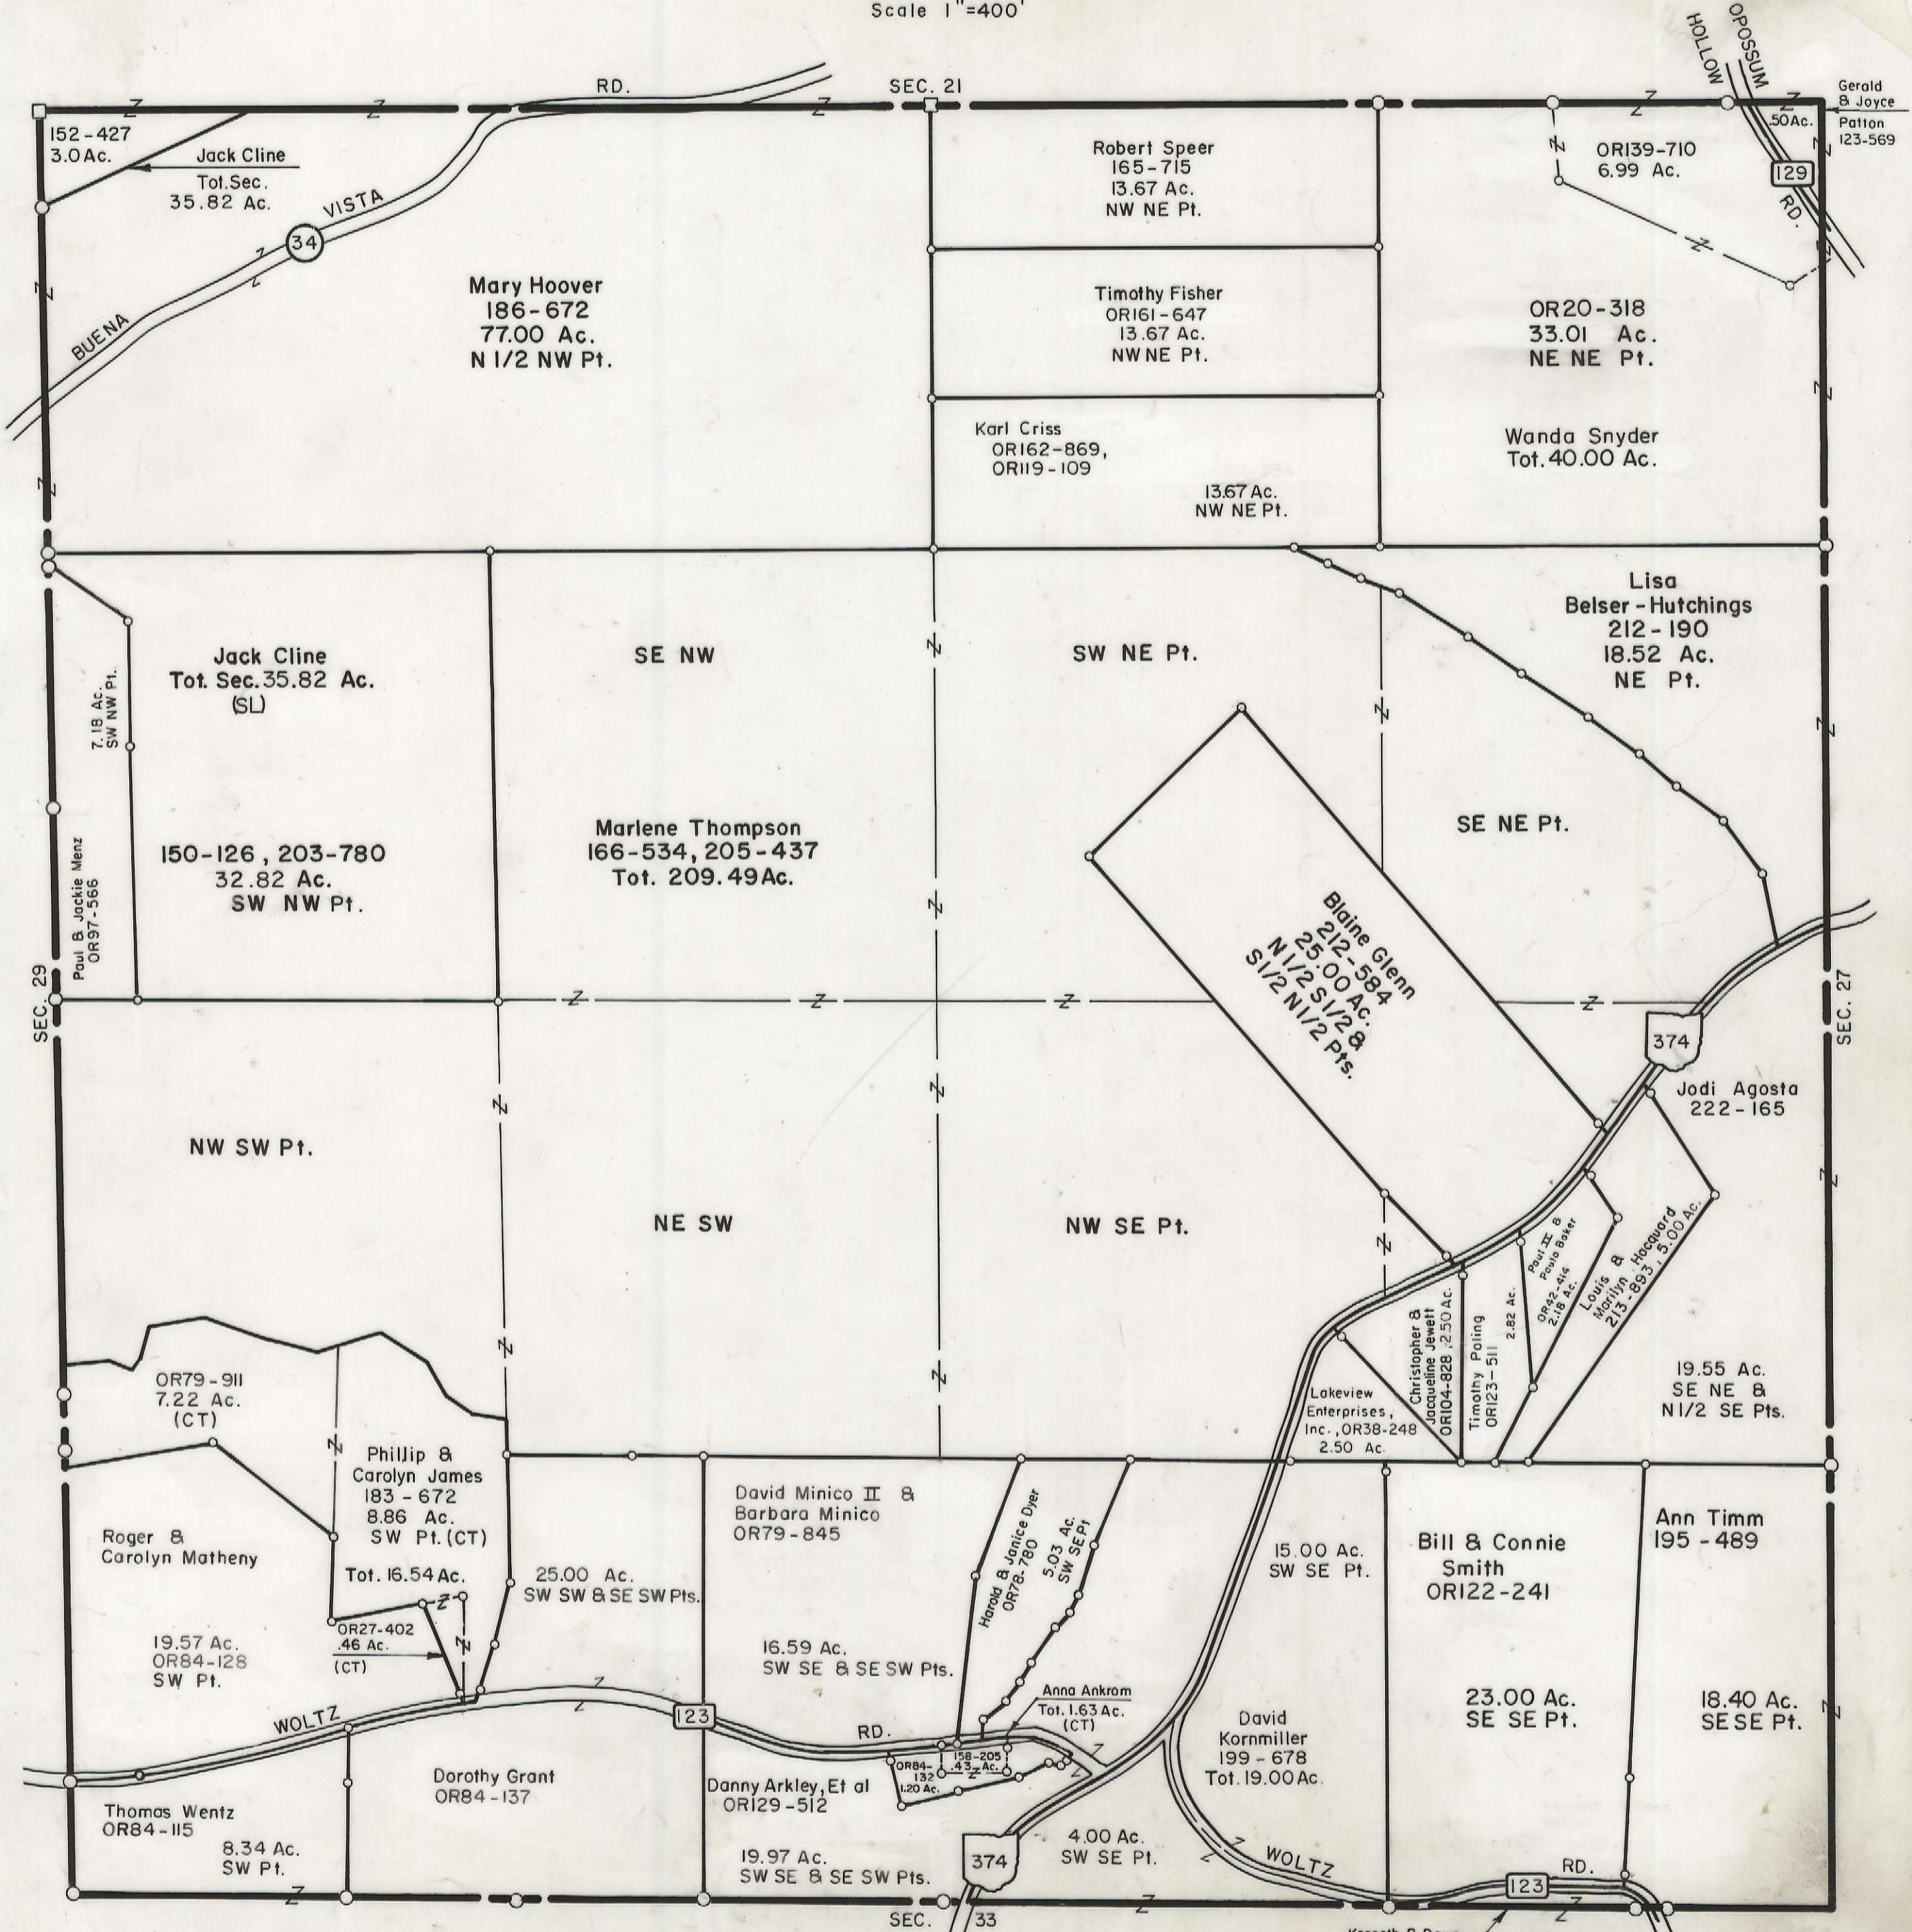

HOCKING COUNTY

GOOD HOPE TWP.

SEC. 28 , T-13 R-18

Scale 1"=400'

Gerald & Joyce Patton 123-569

OPOSSUM HOLLOW RD.

VISTA RD.

BUENA RD.

Marlene Thompson
166-534, 205-437
Tot. 209.49 Ac.

SE NE Pt.

Blaine Glenn
212-584
25.00 Ac.
N 1/2 S 1/2 &
S 1/2 N 1/2 Pts.

Jodi Agosta
222-165

NW SW Pt.

NE SW

NW SE Pt.

OR79-911
7.22 Ac.
(CT)

25.00 Ac.
SW SW & SE SW Pts.

Harold & Janice Dyer
OR78-780
5.03 Ac.
SW SE Pt.

15.00 Ac.
SW SE Pt.

Bill & Connie Smith
OR122-241

Ann Timm
195-489

19.57 Ac.
OR84-128
SW Pt.

OR27-402
.46 Ac.
(CT)

16.59 Ac.
SW SE & SE SW Pts.

4.00 Ac.
SW SE Pt.

Kenneth & Dawn Mettler (CT)
OR62-11
.60 Ac.

SEC. 28