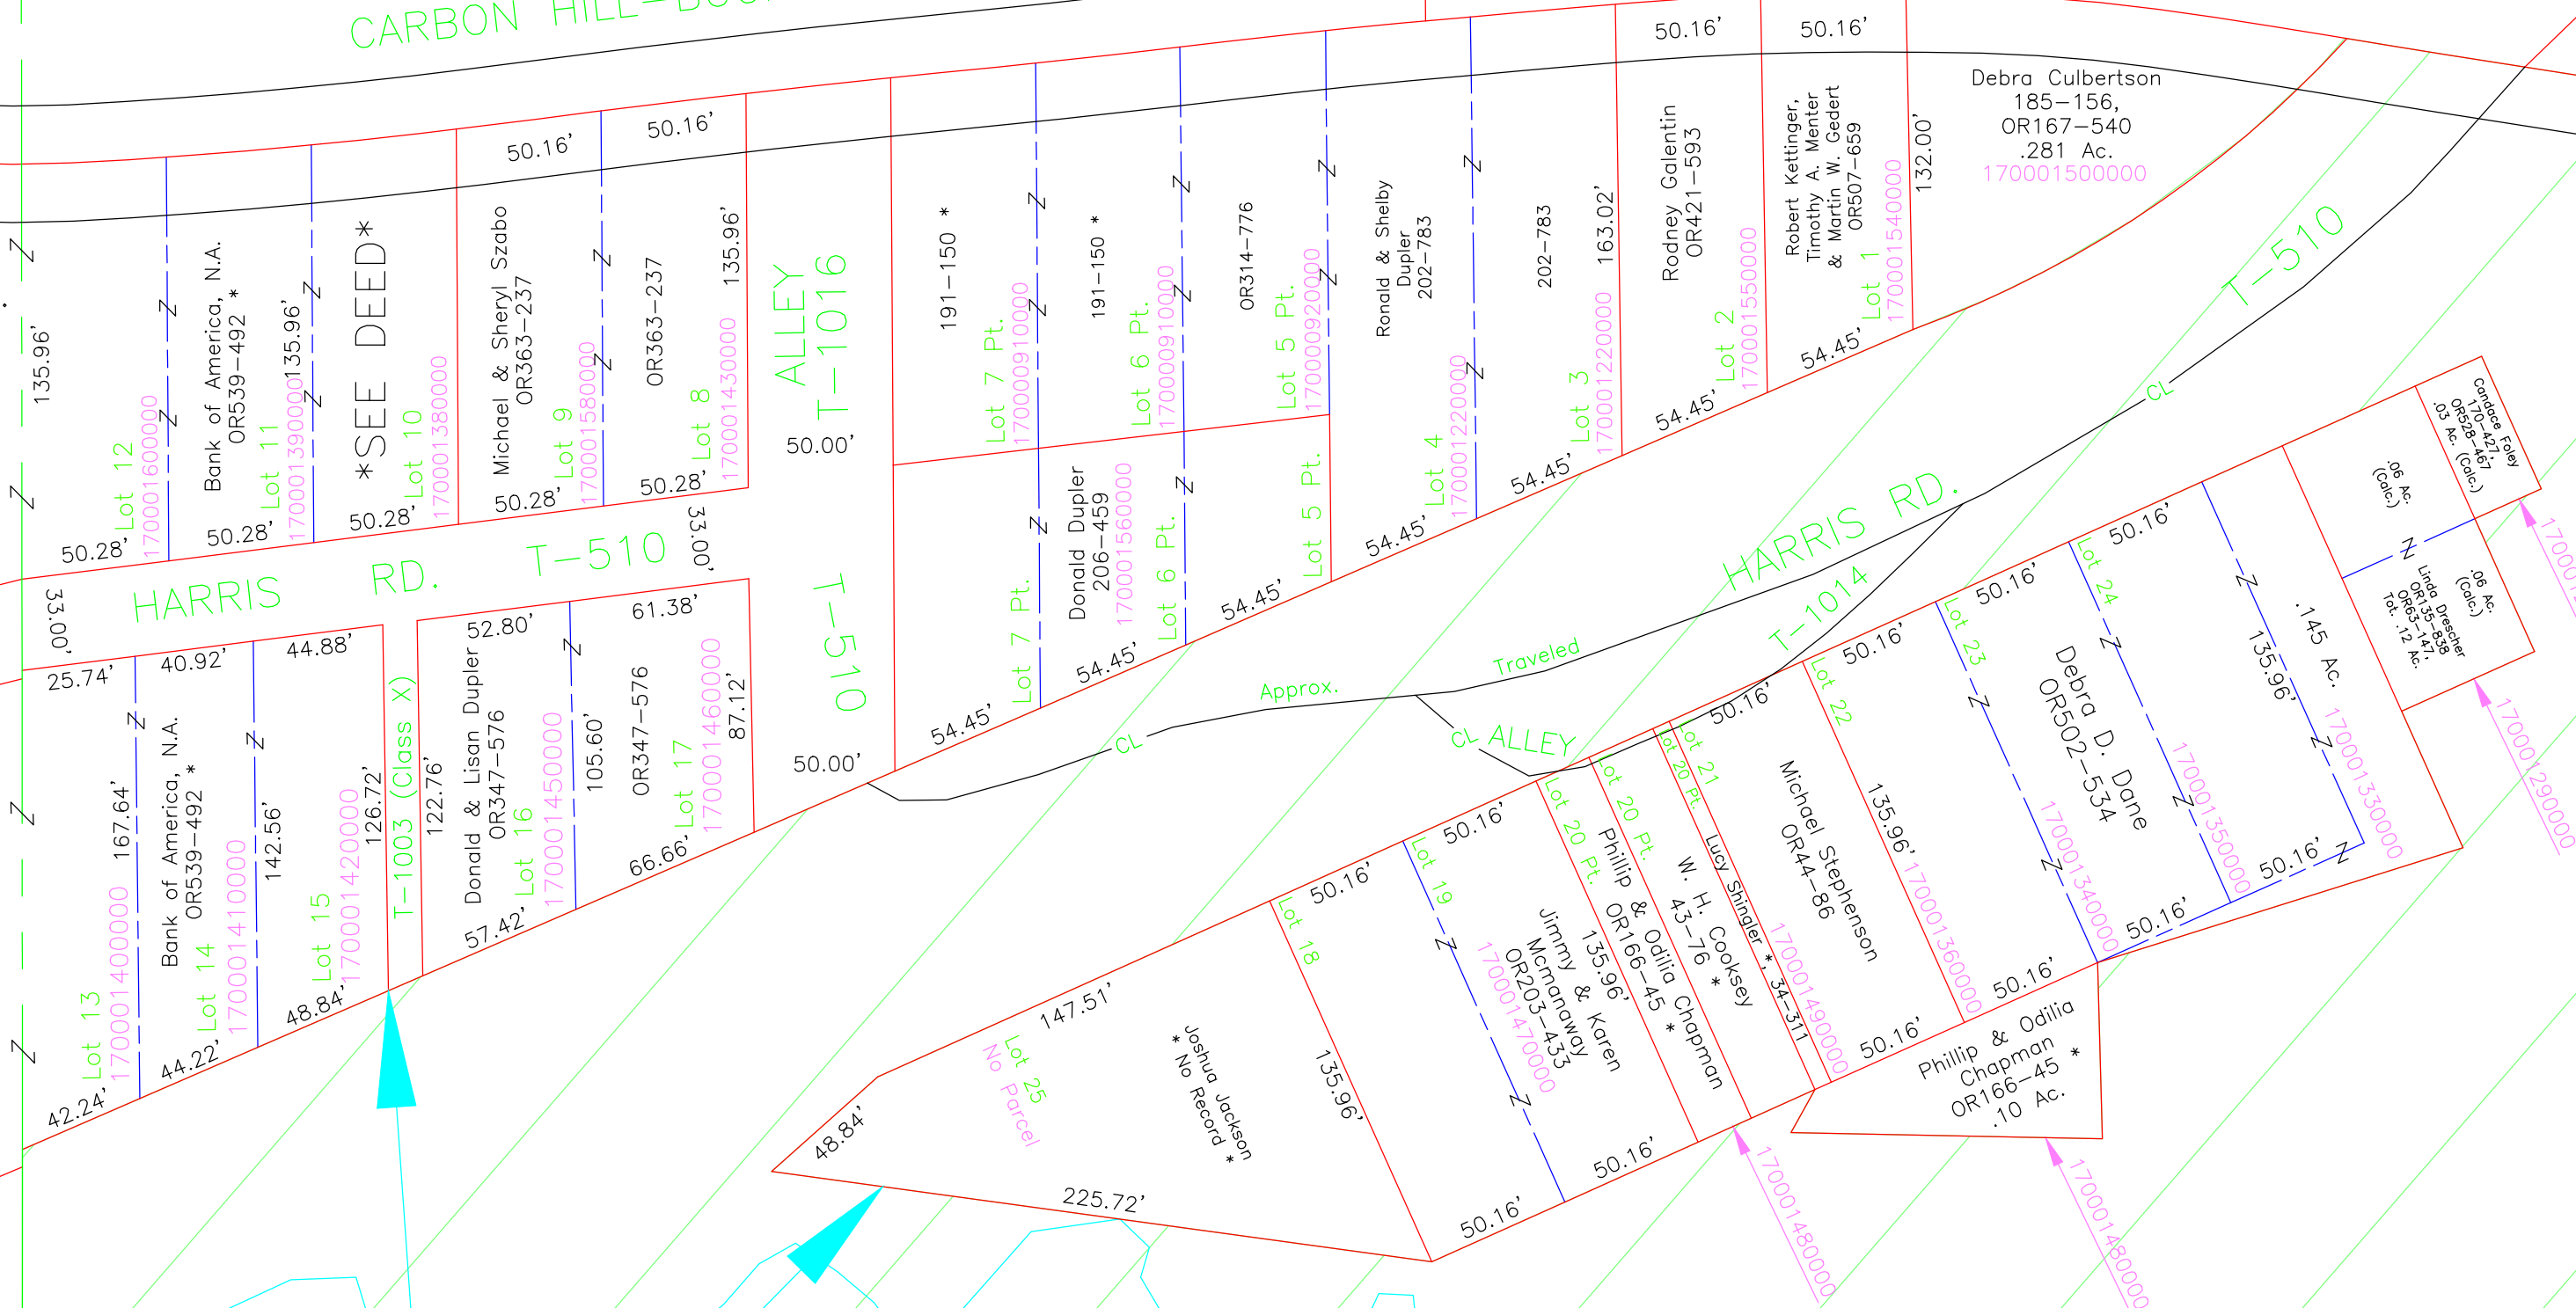

OR

170001690000

211
1.00

CARBON HILL-BUCHEL RD. C-24

24

Bank of America, N.A.
OR539-492 *
Tot. 2.49 Ac.
Ac. *
860000
0.73 Ac. *
170001880000

Bank of America, N.A.
OR539-492 *
Tot. 2.49 Ac.
1 Ac. *
170001850000

Ronald & Shelby Dupler
OR16-464
2.50 Ac.
170006170100

SUB. OF FRAC. 5
(AKA LONGSTRETH)

-Plats Of Sections Book A-1, Pgs. 169, 259-
-Plats Of Sections Book A-4, Pgs. 405, 431-

Michael & Amy O'Neil
Tot. Sec. 7.02 Ac.
OR537-620
170001640000

Tot. 4.7